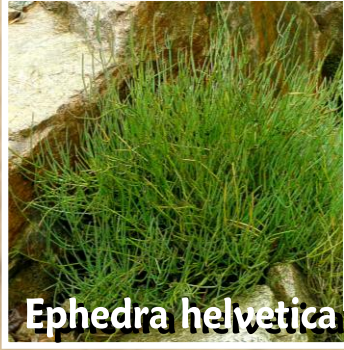

Genista hispanica

**Helichrysum
splendidum**

Ephedra helvetica

Phlomis fruticosa

Juniperus com. 'Almi'

BLÜTENSTAUDEN

NAME	FARBE	HÖHE	BLÜTE	PREIS
Achillea kellereri (x)	weiss	15 (25)	6-7	5.60
Achillea ptarmica 'Nana Compacta'	weiss	20-30	6	5.60
Aconitum carmichaelii 'Faun'	violettblau	70	9-10	9.50
Aconogonon polymorphum	weiss	150-180	6-8	11.30
Acorus gramineus 'Variegatus'	grünlich	10 (25)	6-7	9.50
Adenophora nikoensis	kräftig blau	30-35	7	7.80
Agapanthus hybr. 'Isis'	tiefblau	30 (70)	7-8	18.50
Ajuga genevensis	enzienblau	10 (25)	5-6	6.60
Ajuga tenorii (x) 'Valfredda'	blau	5 (20)	5	5.60
Alchemilla erythropoda	grünlich	15 (25)	6	5.60
Alchemilla faeroensis var. pumila	grünlich	3-5	5-8	5.60
Alchemilla glaucescens	grünlich	10 (25)	6	5.60
Allium cyaneum	stahlblau	20	8	6.60
Allium schoenoprasum	hellviolett	40	5-6	5.60
Allium schoenoprasum 'Forescate'	purpurrosa	40	5-6	5.60
Allium senescens 'Millenium'	violettpurpur	30-40	8	9.50
Allium thunbergii 'Ozawa'	rotviolett	20-30	10	7.80
Amarine tubergenii	rosa	80	9-10	9.50
Amsonia orientalis	stahlblau	80	6	7.80
Anemone hybr. 'Honorine Jobert'	weiss	120-140	9	7.80
Anemone lesseri (x)	rot	20-30	4-5	7.80
Anemonella thalictroides	helles lilarosa	15-20	4-5	7.80
Anthemis marschalliana	gelb	15 (30)	5-6	6.60
Anthericum liliago	weiss	40-60	5-6	9.50
Anthericum ramosum	weiss	40 (70)	6-7	9.50
Antirrhinum australe 'Roseum'	rosa	15-20	5-9	6.60
Aquilegia can. 'Little Lanterns'	rot	30	4-5	5.60
Arabis ferdinandi-coburgii 'Variegata'	weiss	5 (30)	4-5	5.60
Arabis procurrens 'Filigran'	weiss	5 (20)	5	5.60
Armeria maritima 'Düsseldorfer Stolz'	rot	15	5-6	5.60
Armeria maritima 'Vesuv'	rosa	15	5-6	5.60
Armeria pseudoarmeria 'Ballerina Red'	rot	20 (40)	6-8	5.60
Artemisia canescens	graugrün	30-40	6-7	9.50
Artemisia schmidtiana 'Nana'	graugrün	20	6-7	6.60
Aruncus aethusifolius	weiss	20-25	6-7	7.80
Asarum europaeum	braunrot	10-15	4-5	6.60
Aster ageratoides 'Adustus Nanus'	hellblau	20-25	8-9	6.60
Aster diffusus 'Snow Flurry'	weiss	15	9-10	6.60
Aster divaricatus	weiss	50-60	8-9	6.60
Aster dumosus 'Augenweide'	leucht. violettblau	30	9	6.60
Aster dumosus 'Blaue Lagune'	violettblau	50	9	6.60
Aster dumosus 'Herbstfeuer'	dunkelrot	30	9	6.60
Aster dumosus 'Kristina'	weiss	40	9	6.60
Aster dumosus 'Rosenwichtel'	dunkelrosa	20	9	6.60
Aster dumosus 'Silberblaukissen'	silberblau	40	9	6.60
Aster frikartii (x) 'Jungfrau'	violettblau	70	8-9	7.80
Aster hybr. 'Little Carlow'	mittelblau	100-120	9	6.60
Aster hybr. 'Pink Star'	leuchtend rosa	100-130	10	6.60
Aster linosyris	gelb	80	8-9	6.60