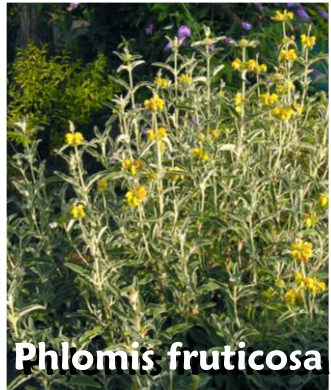

Genista hispanica

**Helichrysum
splendidum**

Ephedra helvetica

Phlomis fruticosa

Juniperus com. 'Almi'

BLÜTENSTAUDEN

NAME	FARBE	HÖHE	BLÜTE	PREIS
Achillea kellereri (x)	weiss	15 (25)	6-7	5.60
Achillea ptarmica 'Nana Compacta'	weiss	20-30	6	5.60
Aconitum carmichaelii 'Faun'	violettblau	70	9-10	9.50
Aconogonon polymorphum	weiss	150-180	6-8	11.30
Acorus gramineus 'Variegatus'	grünlich	10 (25)	6-7	9.50
Adenophora nikoensis	kräftig blau	30-35	7	7.80
Agapanthus hybr. 'Isis'	tiefblau	30 (70)	7-8	18.50
Ajuga genevensis	enzienblau	10 (25)	5-6	6.60
Ajuga tenorii (x) 'Valfredda'	blau	5 (20)	5	5.60
Alchemilla erythropoda	grünlich	15 (25)	6	5.60
Alchemilla faeroensis var. pumila	grünlich	3-5	5-8	5.60
Alchemilla glaucescens	grünlich	10 (25)	6	5.60
Allium cyaneum	stahlblau	20	8	6.60
Allium schoenoprasum	hellviolett	40	5-6	5.60
Allium schoenoprasum 'Forescate'	purpurrosa	40	5-6	5.60
Allium senescens 'Millenium'	violettpurpur	30-40	8	9.50
Allium thunbergii 'Ozawa'	rotviolett	20-30	10	7.80
Amarine tubergenii	rosa	80	9-10	9.50
Amsonia orientalis	stahlblau	80	6	7.80
Anemone hybr. 'Honorine Jobert'	weiss	120-140	9	7.80
Anemone lesseri (x)	rot	20-30	4-5	7.80
Anemonella thalictroides	helles lilarosa	15-20	4-5	7.80
Anthemis marschalliana	gelb	15 (30)	5-6	6.60
Anthericum liliago	weiss	40-60	5-6	9.50
Anthericum ramosum	weiss	40 (70)	6-7	9.50
Antirrhinum australe 'Roseum'	rosa	15-20	5-9	6.60
Aquilegia can. 'Little Lanterns'	rot	30	4-5	5.60
Arabis ferdinandi-coburgii 'Variegata'	weiss	5 (30)	4-5	5.60
Arabis procurrens 'Filigran'	weiss	5 (20)	5	5.60
Armeria maritima 'Düsseldorfer Stolz'	rot	15	5-6	5.60
Armeria maritima 'Vesuv'	rosa	15	5-6	5.60
Armeria pseudoarmeria 'Ballerina Red'	rot	20 (40)	6-8	5.60
Artemisia canescens	graugrün	30-40	6-7	9.50
Artemisia schmidtiana 'Nana'	graugrün	20	6-7	6.60
Aruncus aethusifolius	weiss	20-25	6-7	7.80
Asarum europaeum	braunrot	10-15	4-5	6.60
Aster ageratoides 'Adustus Nanus'	hellblau	20-25	8-9	6.60
Aster diffusus 'Snow Flurry'	weiss	15	9-10	6.60
Aster divaricatus	weiss	50-60	8-9	6.60
Aster dumosus 'Augenweide'	leucht. violettblau	30	9	6.60
Aster dumosus 'Blaue Lagune'	violettblau	50	9	6.60
Aster dumosus 'Herbstfeuer'	dunkelrot	30	9	6.60
Aster dumosus 'Kristina'	weiss	40	9	6.60
Aster dumosus 'Rosenwichtel'	dunkelrosa	20	9	6.60
Aster dumosus 'Silberblaukissen'	silberblau	40	9	6.60
Aster frikartii (x) 'Jungfrau'	violettblau	70	8-9	7.80
Aster hybr. 'Little Carlow'	mittelblau	100-120	9	6.60
Aster hybr. 'Pink Star'	leuchtend rosa	100-130	10	6.60
Aster linosyris	gelb	80	8-9	6.60