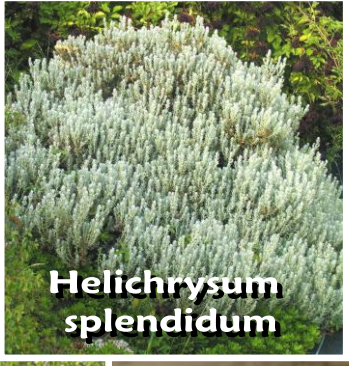

Poncirus trifoliata

**Rosa
'Pink Spray'**

Genista hispanica

**Helichrysum
splendidum**