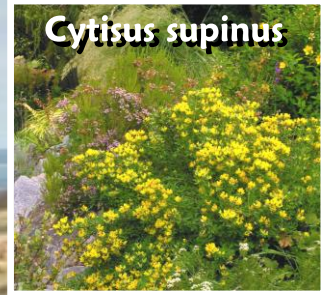

Cytisus supinus