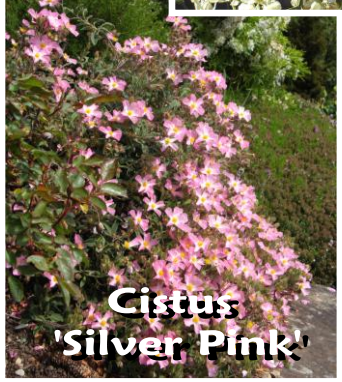

Ihre Bestellung erreicht uns

per Telefon oder Fax auf der Nummer **061/ 871 11 10** oder

per e-mail auf: **staudenschneider@gmail.com**

diese

Kleingehölze

Poncirus trifoliata

**Rosa
'Pink Spray'**

**Cistus
'Silver Pink'**