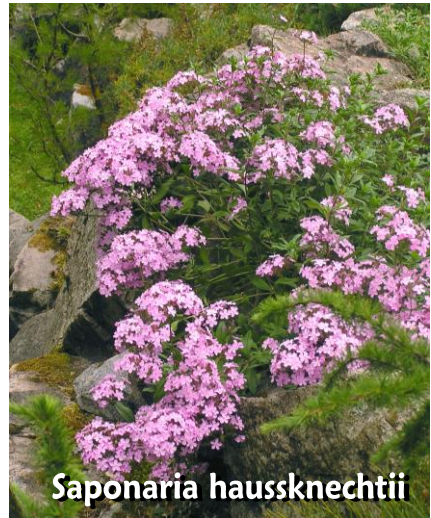

Saponaria haussknechtii

Saxifraga hirsuta	weiss	10 (25)	5	5.50
Saxifraga hostii	weiss	10 (35)	5-6	5.50
Saxifraga stolonifera 'Cuscutiformis'	weiss	10 (35)	7-8	6.50
Saxifraga urbium (x) 'Clarence Elliott'	rosa	5 (20)	5-6	5.50
Schizostylis coccinea	leuchtend rot		8-9	9.10
Schizostylis coccinea 'Sunrise'	leuchtend rosa	30(70)	9	9.10
Scutellaria baicalensis	violettblau	40-60	7-8	6.50
Scutellaria pontica	purpurrosa	10	6-7	6.50
Sedum aizoon 'Aurantiacum'	gelb	30	6-7	6.50
Sedum caucolicum 'Lidacense'	purpurrosa	10	9	6.50
Sedum ellacombeanum	gelb	15	7-8	5.50
Sedum middendorffianum v. diffusum	gelb	10-15	7-8	5.50
Sedum populifolium	weiss	30	8	6.50
Sedum reflexum 'Angelina'	gelb	10-15	7	5.50
Sedum sieboldii 'Mediovariegatum'	purpurrot	15	9-10	6.50
Sedum stoloniferum	rosa	5-10	5	5.50
Sedum tatarinowii	weiss/rosa	20	8	6.50
Sedum tel.-hybr. 'Joyce Henderson'	rosa	50	9-10	6.50
Sempervivum hybr. 'Grazie'		5-10	6-8	5.50