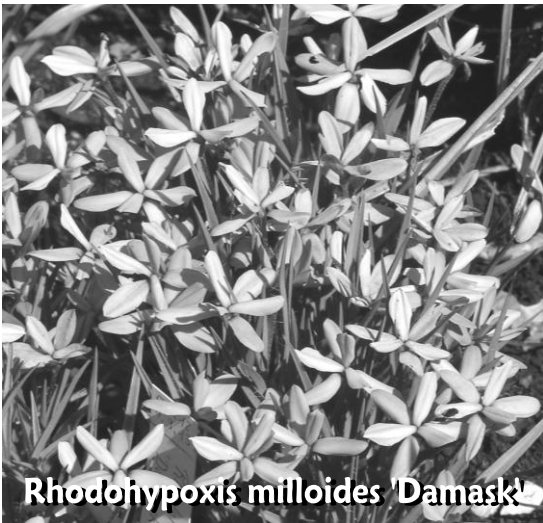

B L Ü T E N S T A U D E N

NAME	FARBE	HÖHE	BLÜTE	PREIS
Phygelyus rectus (x) 'Candy Drops Deep Rose'	kräftig rosa	60-80	7-9	9.10
Poliomintha longiflora	lilablau	20	7-9	6.50
Polygonatum odoratum	weiss	25-30	5-6	6.50
Polygonatum odoratum 'Variegatum'	weiss	40-50	4-5	6.50
Polygonatum verticillatum	weiss	50-80	5-6	6.50
Potentilla calabra	gelb	10 (20)	5-6	6.50
Potentilla crantzii 'Golddrausch'	goldgelb	10-15	4-5	6.50
Potentilla megalantha	gelb	20	5-6	5.50
Potentilla neumanniana 'Goldmeer'	postgelb	5-10	4	5.50
Potentilla tonguei	apricot	15	7-8	5.50
Primula hybr. 'Roter Schlüssel'	dunkelrot	15-20	3-4	5.50
Primula marginalis	lilablau	10-20	4	7.70
Primula sieboldii	rosa	20 (30)	4	6.50
Primula variabilis (x) 'Simmentaler Perle'	gelb	15-20	3-4	5.50
Primula veris ssp. macroc. 'Rotkehlichen'	orangerot	20	4-5	6.50
Primula vulgaris var. sibthorpii	lilarosa	10-15	3-4	5.50
Pulmonaria longifolia 'E.B. Anderson'	enzianblau	20 (30)	3-4	6.50
Pycnanthemum tenuifolium	weissliches lila	60-80	7-8	7.70

Rhodohypoxis milloides 'Damask'